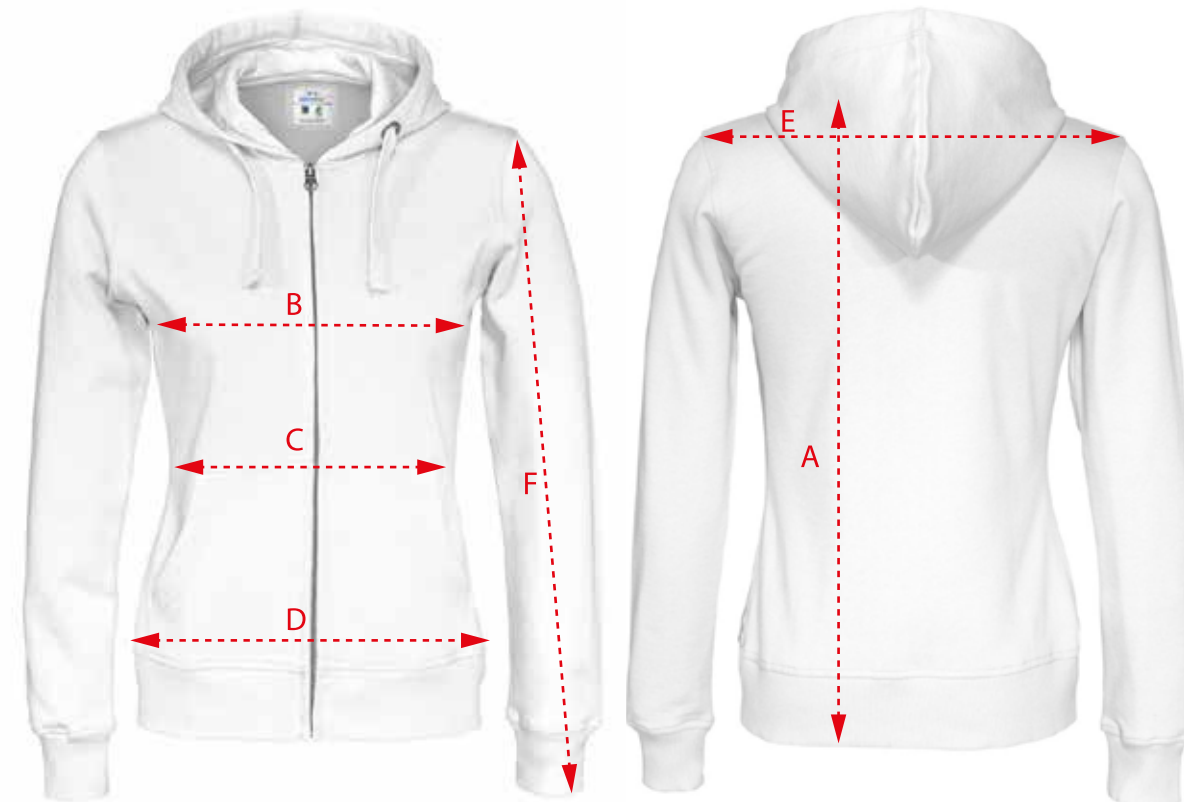

MIESTEN MALLI

NAISTEN MALLI

cottoVer[®]
people & planet

Huom: Nämä mitat on otettu tasaisella alustalla

Huom: Nämä mitat on otettu tasaisella alustalla

	141010 FULL ZIP HOOD MAN	XS	S	M	L	XL	XXL	3XL	4XL	5XL
A	Vartalon pituus olkapäästä alahelmaan	66	68	70	72	74	76	78	80	82
B	½ Rinta (kainalosta kainaloon)	48	51	54	58	62	66	70	74	78
D	½ Helma (kylkiluiden alapuolelta)	42	45	48	54	58	62	66	70	72
E	Hartia leveys (olkapäästä olkapäähän)	41	44	47	50	53	56	59	61	62
F	Hihan pituus	62	64	66	68	69,5	71	72,5	73,5	74,5

	141009 FULL ZIP HOOD LADY	XS	S	M	L	XL	XXL	3 XL
A	Vartalon pituus olkapäästä alahelmaan	59	61	63	65	67	69	71
B	½ Rinta (kainalosta kainaloon)	44	47	50	55	60	65	70
C	½ Vyötärö	39	41,5	44	49	54	60	66
D	½ Helma (kylkiluiden alapuolelta)	44	47	50	55	60	65	70
E	Hartia leveys (olkapäästä olkapäähän)	37	38,5	40	42	44	46	48
F	Hihan pituus	59	60,5	62	63,5	65	66,5	68