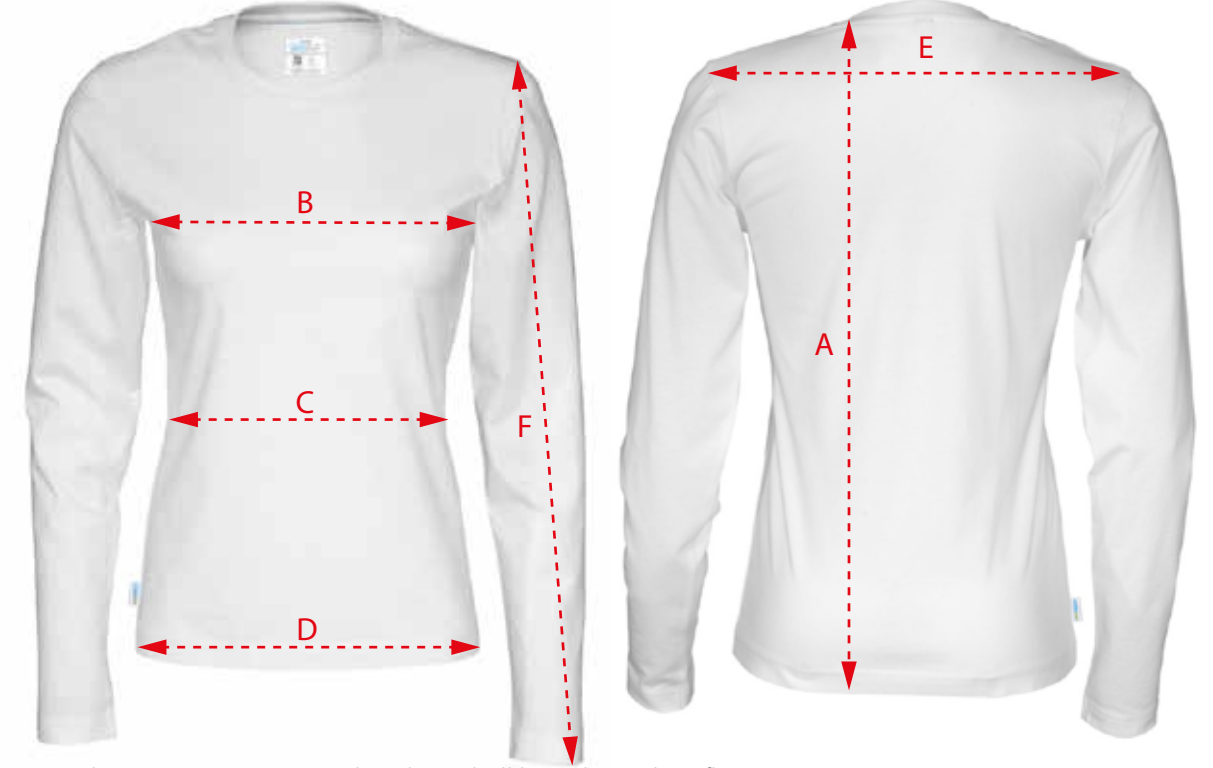

Note: The measurements on this chart shall be adapted on flat garments.

	<b>141020 T-SHIRT Long Sleeve Man</b>	<b>S</b>	<b>M</b>	<b>L</b>	<b>XL</b>	<b>XXL</b>	<b>3 XL</b>	<b>4 XL</b>
A	Body length from inner shoulder	68	71	74	77	80,5	84	87,5
B	½ Chest	48	52	56	60	66	72	78
D	½ Bottom	48	52	56	60	66	72	78
E	Shoulder width	42	44	47	50	54	58	62
F	Sleeve length	65	66,5	68	69,5	71	72,5	74

Note: The measurements on this chart shall be adapted on flat garments.

	<b>141019 T-SHIRT Long Sleeve Lady</b>	<b>XS/34</b>	<b>S/36</b>	<b>M/38</b>	<b>L/40</b>	<b>XL/42</b>	<b>XXL/44</b>
A	Body length from inner shoulder	60	62	64	66	68	70
B	½ Chest	41	44	47	50	53	56
C	½ Waist	37	40	43	46	49	52
D	½ Bottom	42	45	48	51	54	57
E	Shoulder width	38	39	40	41	42	43
F	Sleeve length	62	62,5	63	63,5	64	64,5