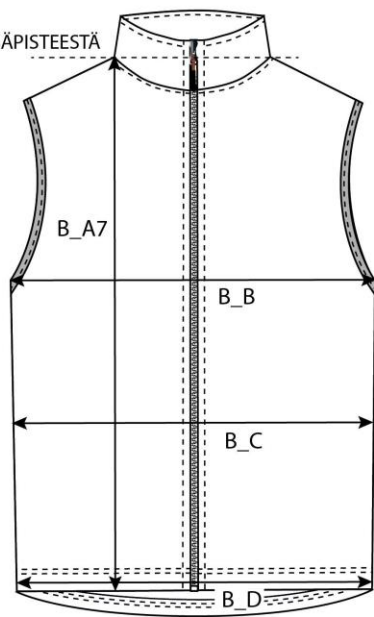

	S	M	L	XL	XXL	3XL
B_A1	72 cm	74 cm	76 cm	78 cm	80 cm	82 cm
B_A8	69 cm	71 cm	73 cm	75 cm	77 cm	79 cm
B_B1	54 cm	57 cm	60 cm	63 cm	66 cm	69 cm
B_C1	52 cm	55 cm	58 cm	61 cm	64 cm	67 cm
B_D2	46 cm	49 cm	52 cm	55 cm	58 cm	61 cm
B_D3	52 cm	55 cm	58 cm	61 cm	64 cm	67 cm

INRE AXELSPETS, HPS, SISÄPISTEESTÄ

INRE AXELSPETS, HPS, SISÄPISTEESTÄ