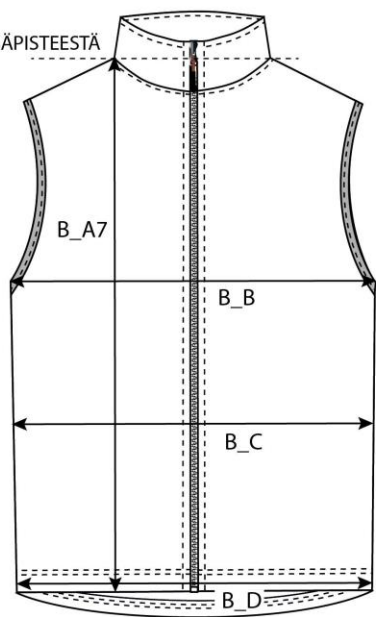

	XS	S	M	L	XL	XXL
B_A1	68 cm	70 cm	72 cm	74 cm	76 cm	78 cm
B_A8	63 cm	65 cm	67 cm	69 cm	71 cm	73 cm
B_B1	47 cm	50 cm	53 cm	56 cm	59 cm	62 cm
B_C1	43 cm	46 cm	49 cm	52 cm	55 cm	58 cm
B_D2	42 cm	45 cm	48 cm	51 cm	54 cm	57 cm
B_D3	49 cm	52 cm	55 cm	58 cm	61 cm	64 cm

INRE AXELSPETS, HPS, SISÄPISTEESTÄ

INRE AXELSPETS, HPS, SISÄPISTEESTÄ