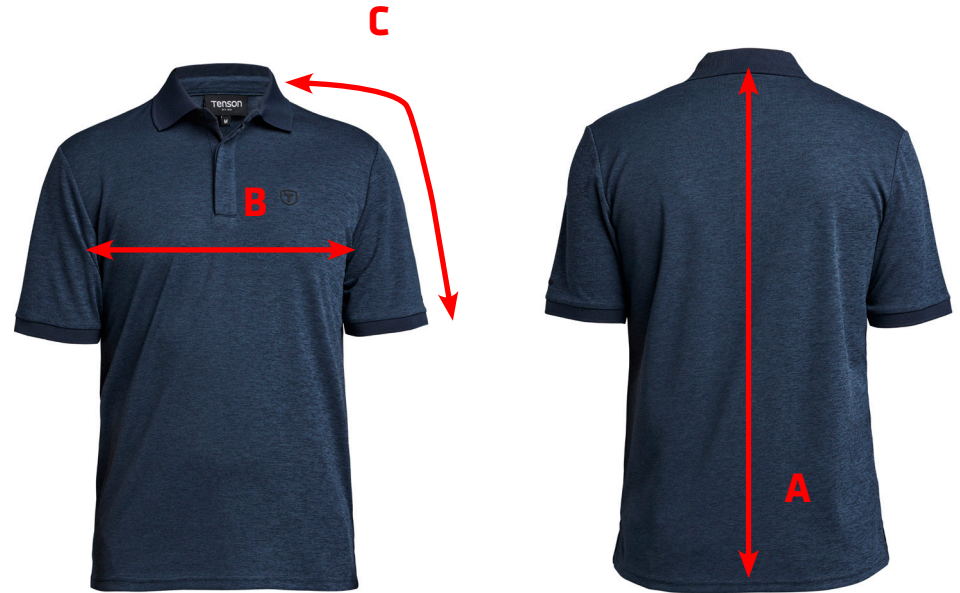

**Tenson AB.**

**465018060 TXLITE MELANGE POLO MEN.**

	S	M	L	XL	XXL	3XL
<b>A) CENTER BACK LENGTH</b>	71	73	75	77	79	80
<b>B) CHEST WIDTH</b>	98	104	110	116	122	130
<b>C) SHOULDER/SLEEVE LENGTH INC. RIB</b>	40	40	41	41	42	42