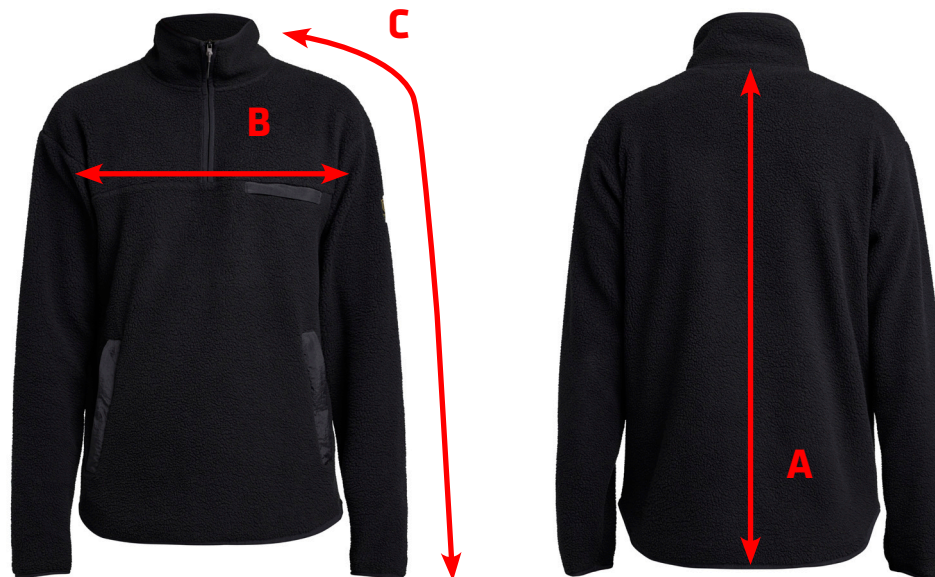

Tenson AB.

465017646 YOKE HALFZIP MEN.

	S	M	L	XL	XXL	3XL
A) CENTER BACK LENGTH	73	75	77	79	81	82
B) CHEST WIDTH	104	110	116	122	128	136
C) SHOULDER/SLEEVE LENGTH	80	82	84	86	88	89