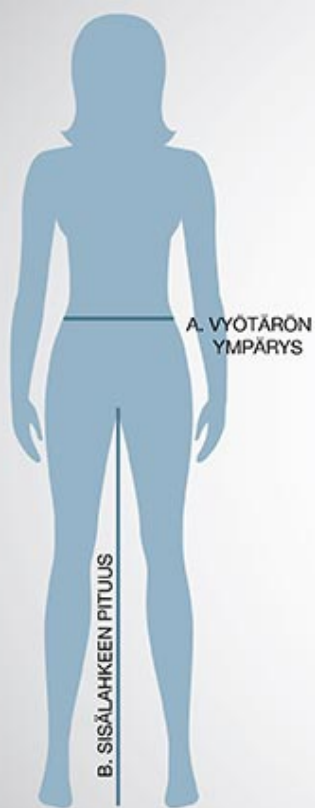

**nopain**<sup>TM</sup>  
STAY IN THE GAME

## PREMIUM URHEILUTRIKOOT

(CM)	XS	S	M	L	XL
A.	54-72	60-80	64-84	72-96	74-98
B.	69	70	71	73	75

**Tämä naisten trikoomalli on korkeavyötäröinen  
ja pysyy ylhäällä treenin aikana.  
Näistä trikoista ei näy läpi.**